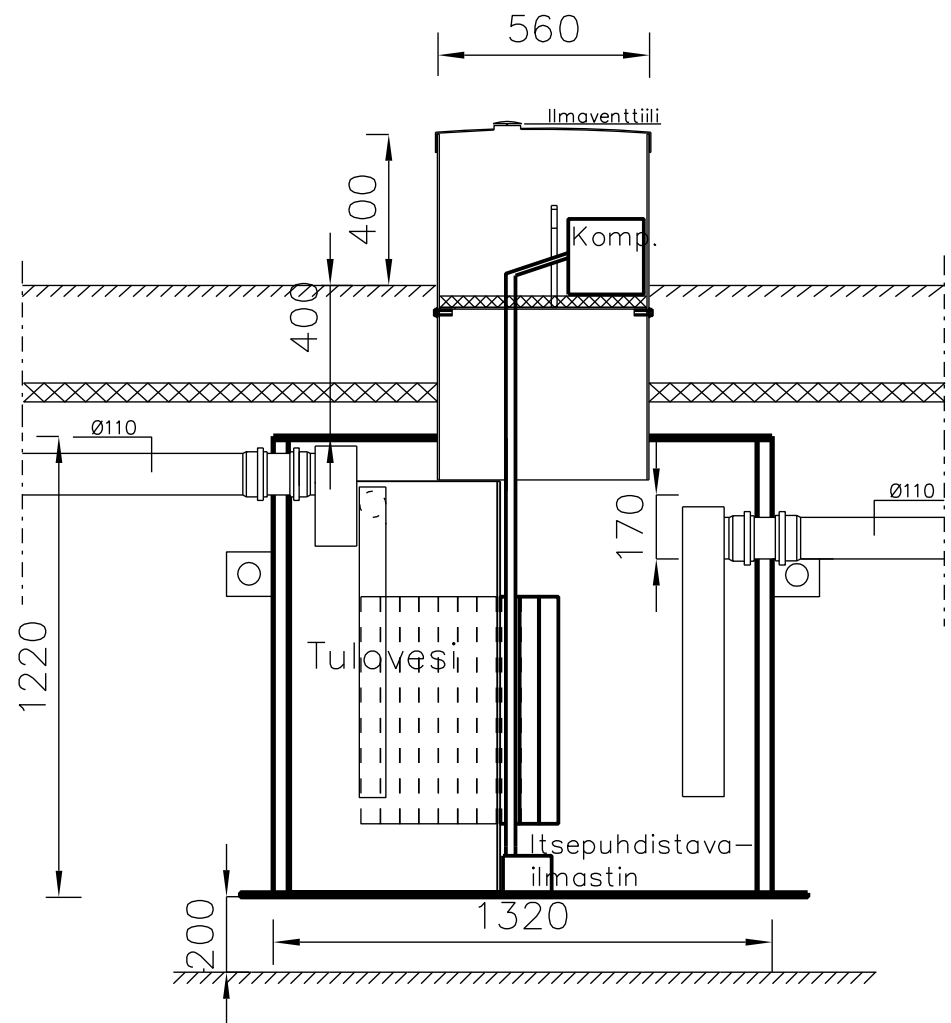

BIOJUSSI MAXI

Kompressori ilmastuksella
-puhdistusteho 750 L/vrk

Maxi lisäosat

Kalkkikaivo
 $\text{Ø}560$

Pumppukaivo
 $\text{Ø}560$

Sakkakaivo
 $\text{Ø}400$

Harmaavesipumppu esim. Ahlsell RST