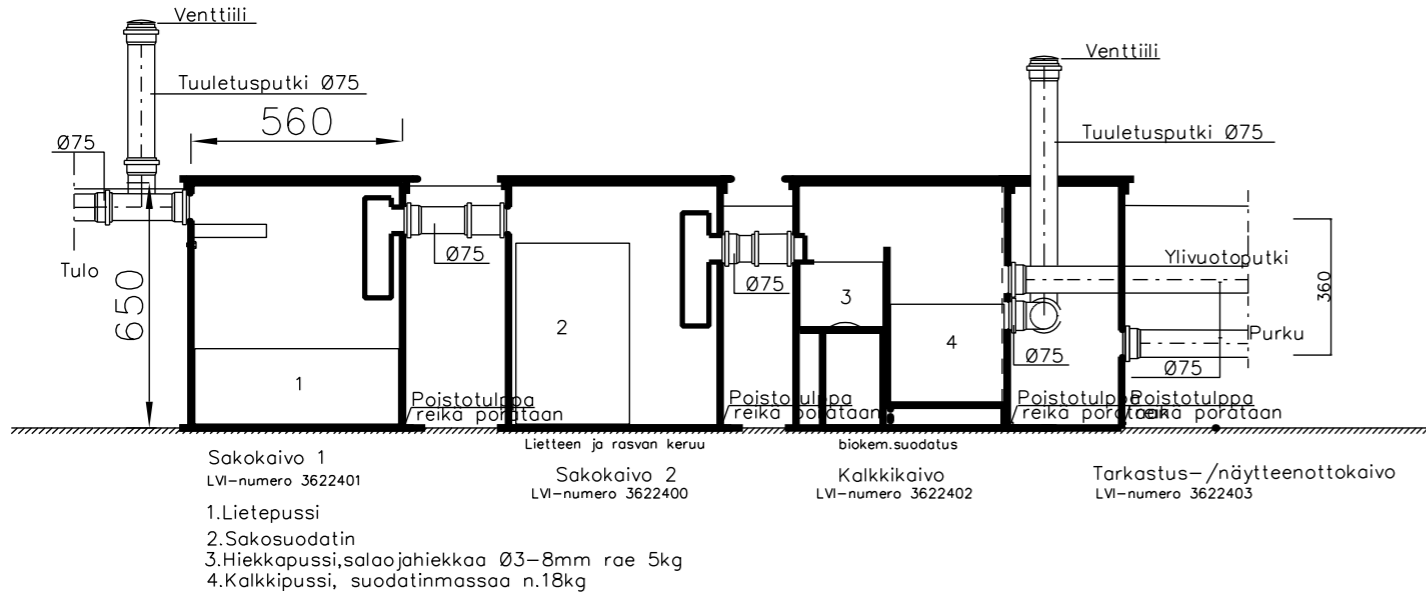

Biojussi huvila 650 kesäkäyttö

LVI-numero 3622412

Puhdistusteho 600L/vrk

TUNN.	LUKUM.	MUUTOS	NIMIM.	PVM
Kaupunginosa	Kortteli/tila	Tontti/nro	Viranomaisten merkintöjä	
Rakennustoimenpide UUDISRAKENNUS			Piirustuslaji	Juoks.no
Rakennuskohde			Piirustuksen sisältö	Mittakaavat 1:20
			Suunnittelualue, työnnumero ja piirustuksen numero	Muutos
Päiväys, suunnittelija, nimen selvennys ja koulutus			Yhteyshenkilö	Tiedosto