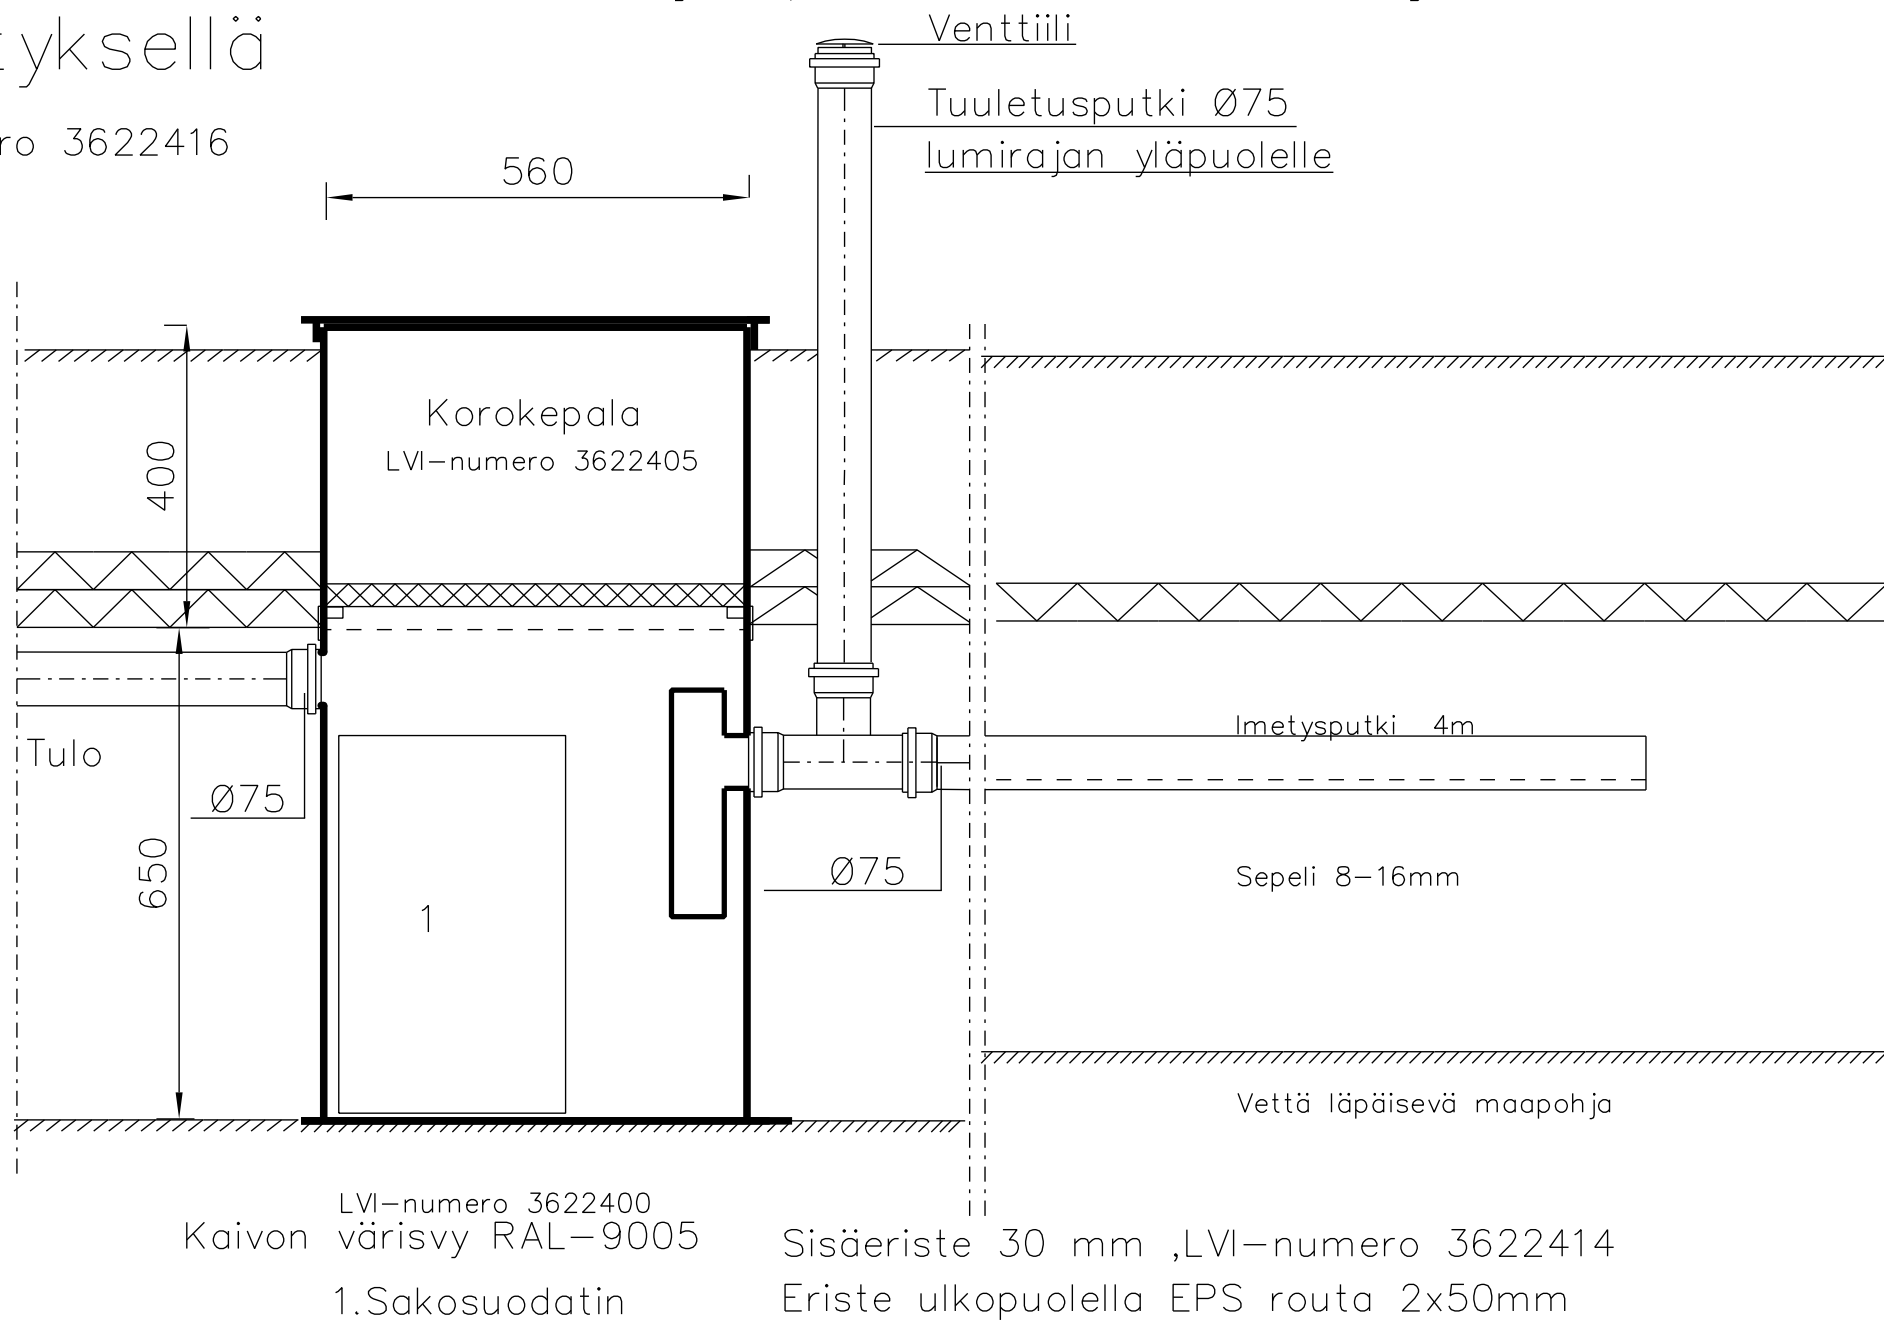

# Biojussi Sauna 1050 ympärivuotinen käyttö imeytyksellä

LVI-numero 3622416

1:10