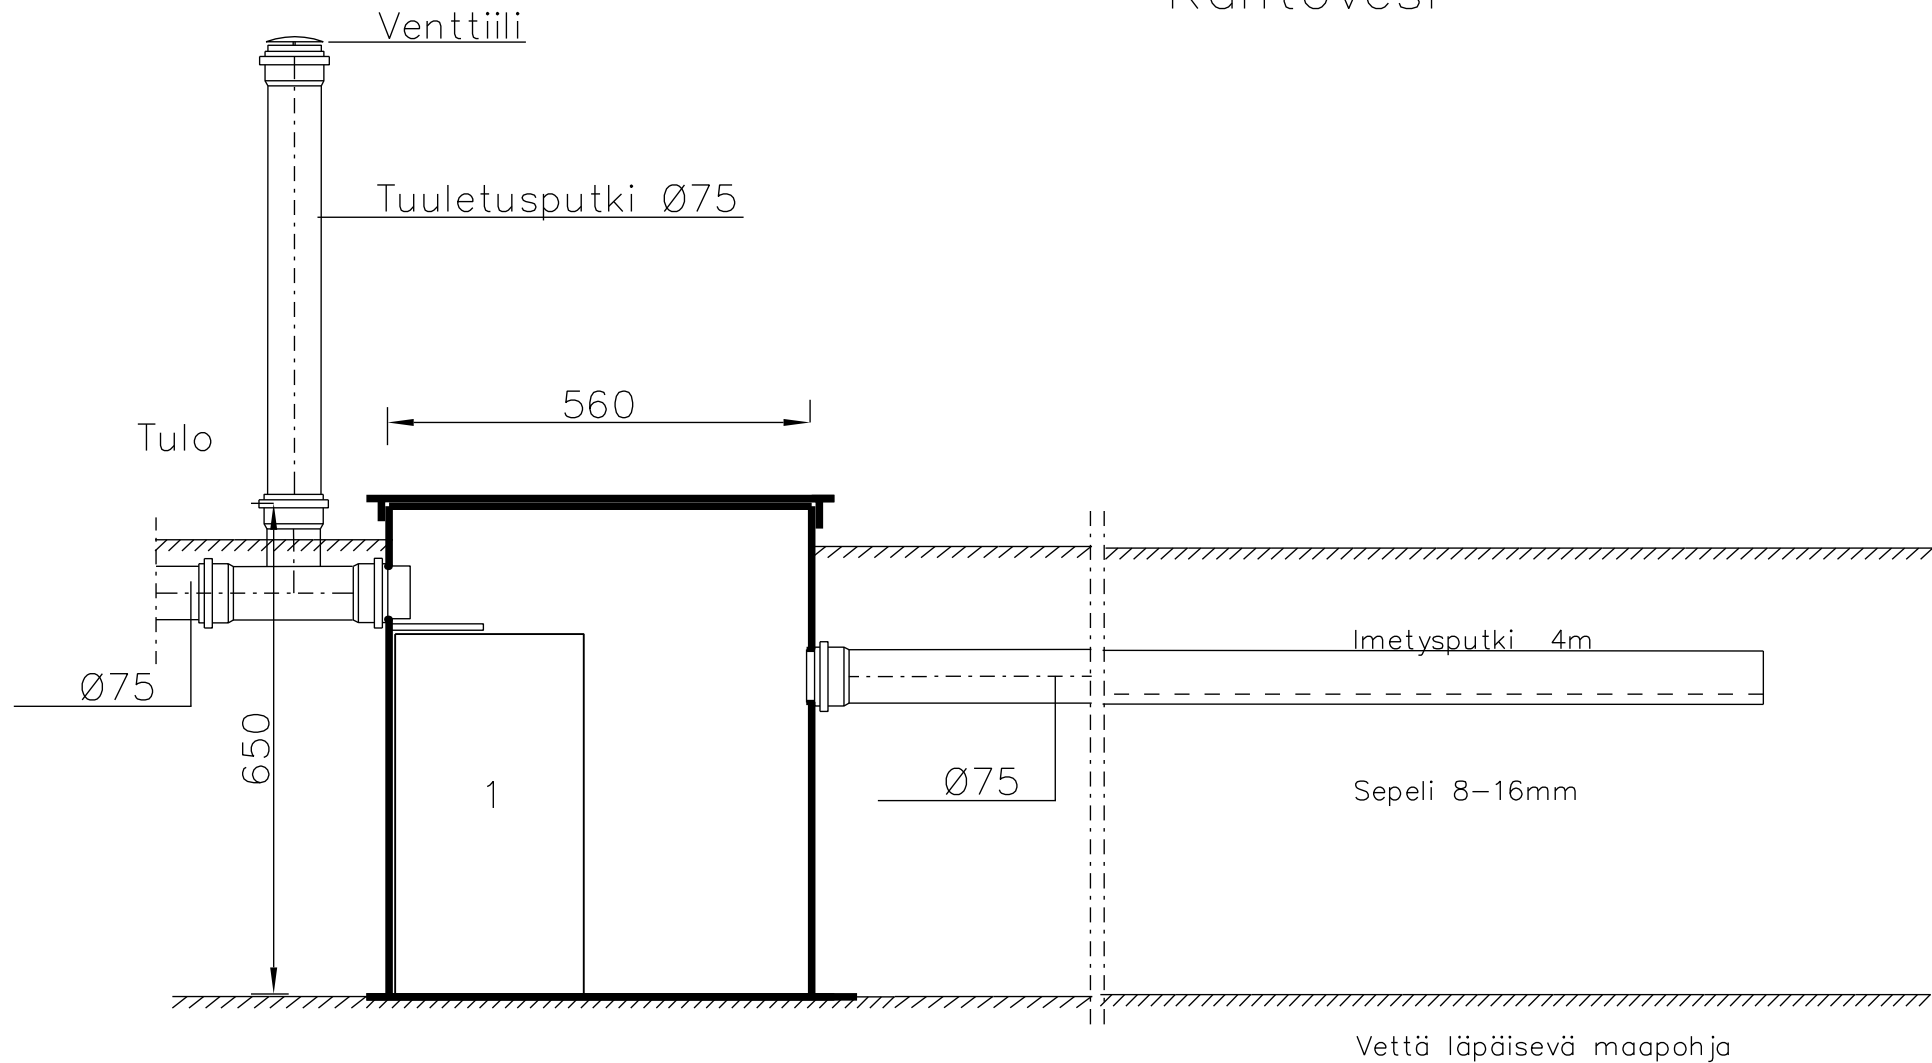

BioJussi sauna 650 ,kesäkäyttöimeytyksellä Kantovesi

1.Sakosuodatin

Talveksi säiliö tyhjennetään