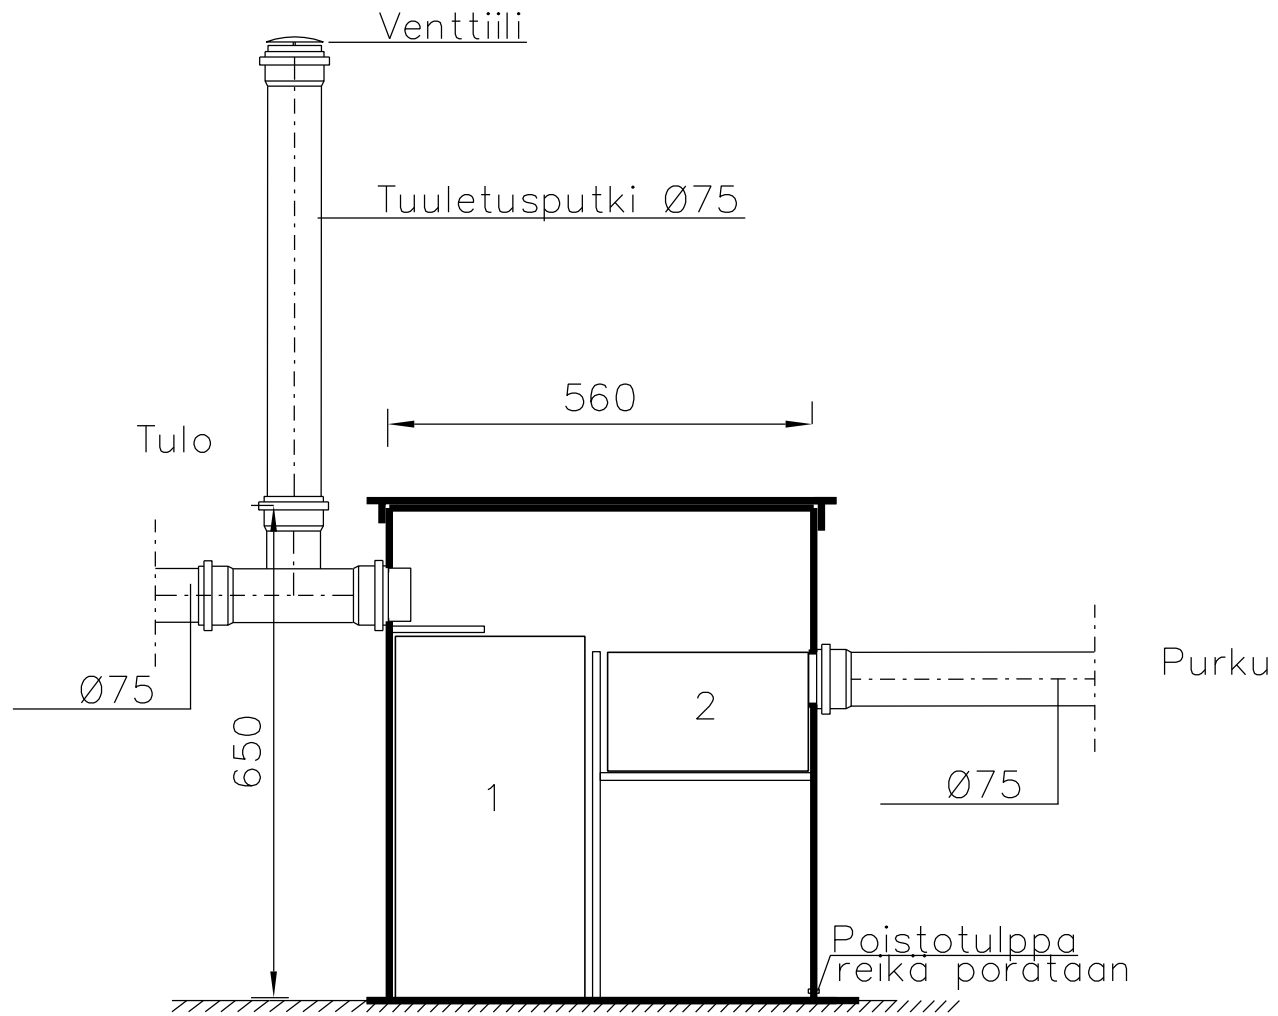

Sako-Jussi 650 kantovesi ,kesäkäyttö

- 1.Sakosuodatin
- 2.Kalkkisuodatin